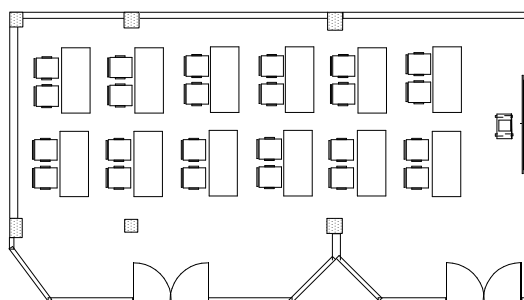

Sala de Conferencias y Seminarios – Conference and seminar room Konferenz- und Seminarraum **”Hermann Hesse”**

Sala de juntas
Block table
Blocktafel
(max. 28 pers.)

Trabajos en grupo
Workshop
Arbeitsgruppen
(max. 18 pers.)

Distribución „U“ doble
U-Shape double
U-Form doppelt
(max. 53 pers.)

Auditorio
Auditorium style
Stuhlreihen
(max. 78 pers.)

Distribución “Escuela”
Classroom style
Parlamentarische Bestuhlung
(max. 24 pers.)

Distribución „U“ simple
U-Shape simple
U-Form einfach
(max. 26 pers.)

climatizado – airconditioned - klimatisiert