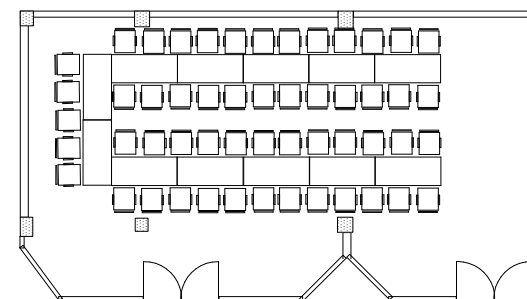

Sala de Conferencias y Seminarios – Conference and seminar room Konferenz- und Seminarraum **”Hermann Hesse”**

Sala de juntas
Block table
Blocktafel
(max. 28 pers.)

Trabajos en grupo
Workshop
Arbeitsgruppen
(max. 18 pers.)

Distribución „U“ doble
U-Shape double
U-Form doppelt
(max. 53 pers.)

Auditorio
Auditorium style
Stuhlreihen
(max. 78 pers.)

Distribución “Escuela”
Classroom style
Parlamentarische Bestuhlung
(max. 24 pers.)

Distribución „U“ simple
U-Shape simple
U-Form einfach
(max. 26 pers.)

climatizado – airconditioned - klimatisiert