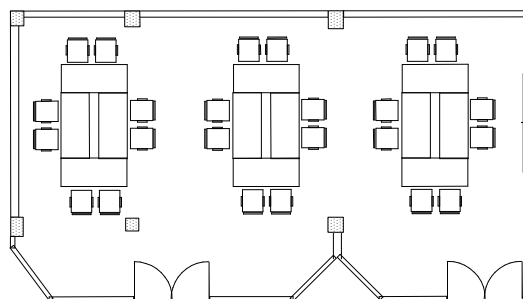

Sala de Conferencias y Seminarios – Conference and seminar room Konferenz- und Seminarraum **”Hermann Hesse”**

Sala de juntas
Block table
Blocktafel
(max. 28 pers.)

Trabajos en grupo
Workshop
Arbeitsgruppen
(max. 18 pers.)

Distribución „U“ doble
U-Shape double
U-Form doppelt
(max. 53 pers.)

Auditorio
Auditorium style
Stuhlreihen
(max. 78 pers.)

Distribución “Escuela”
Classroom style
Parlamentarische Bestuhlung
(max. 24 pers.)

Distribución „U“ simple
U-Shape simple
U-Form einfach
(max. 26 pers.)

climatizado – airconditioned - klimatisiert