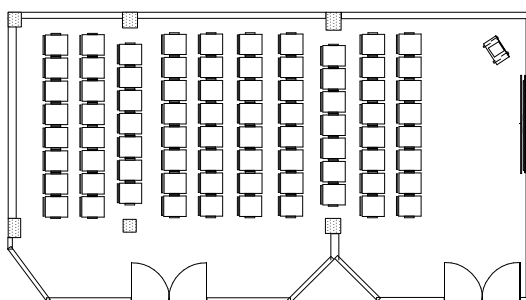

Sala de Conferencias y Seminarios – Conference and seminar room Konferenz- und Seminarraum **”Hermann Hesse”**

Sala de juntas
Block table
Blocktafel
(max. 28 pers.)

Trabajos en grupo
Workshop
Arbeitsgruppen
(max. 18 pers.)

Distribución „U“ doble
U-Shape double
U-Form doppelt
(max. 53 pers.)

Auditorio
Auditorium style
Stuhlreihen
(max. 78 pers.)

Distribución “Escuela”
Classroom style
Parlamentarische Bestuhlung
(max. 24 pers.)

Distribución „U“ simple
U-Shape simple
U-Form einfach
(max. 26 pers.)

climatizado – airconditioned - klimatisiert