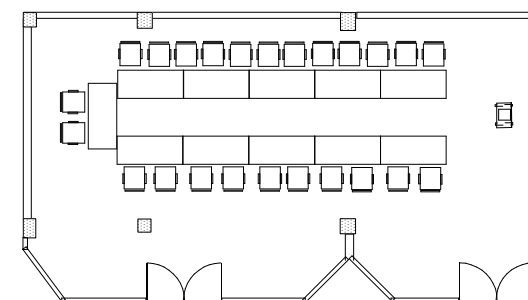

Sala de Conferencias y Seminarios – Conference and seminar room Konferenz- und Seminarraum **”Hermann Hesse”**

Sala de juntas
Block table
Blocktafel
(max. 28 pers.)

Trabajos en grupo
Workshop
Arbeitsgruppen
(max. 18 pers.)

Distribución „U“ doble
U-Shape double
U-Form doppelt
(max. 53 pers.)

Auditorio
Auditorium style
Stuhlreihen
(max. 78 pers.)

Distribución “Escuela”
Classroom style
Parlamentarische Bestuhlung
(max. 24 pers.)

Distribución „U“ simple
U-Shape simple
U-Form einfach
(max. 26 pers.)

climatizado – airconditioned - klimatisiert