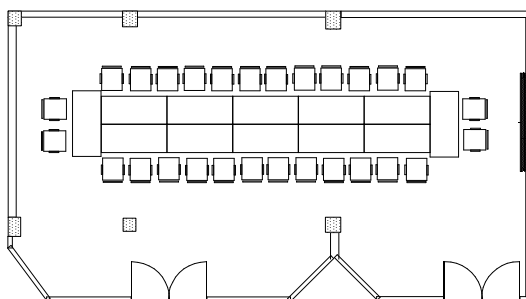

Sala de Conferencias y Seminarios – Conference and seminar room Konferenz- und Seminarraum **”Hermann Hesse”**

Sala de juntas
Block table
Blocktafel
(max. 28 pers.)

Trabajos en grupo
Workshop
Arbeitsgruppen
(max. 18 pers.)

Distribución „U“ doble
U-Shape double
U-Form doppelt
(max. 53 pers.)

Auditorio
Auditorium style
Stuhlreihen
(max. 78 pers.)

Distribución “Escuela”
Classroom style
Parlamentarische Bestuhlung
(max. 24 pers.)

Distribución „U“ simple
U-Shape simple
U-Form einfach
(max. 26 pers.)

climatizado – airconditioned - klimatisiert